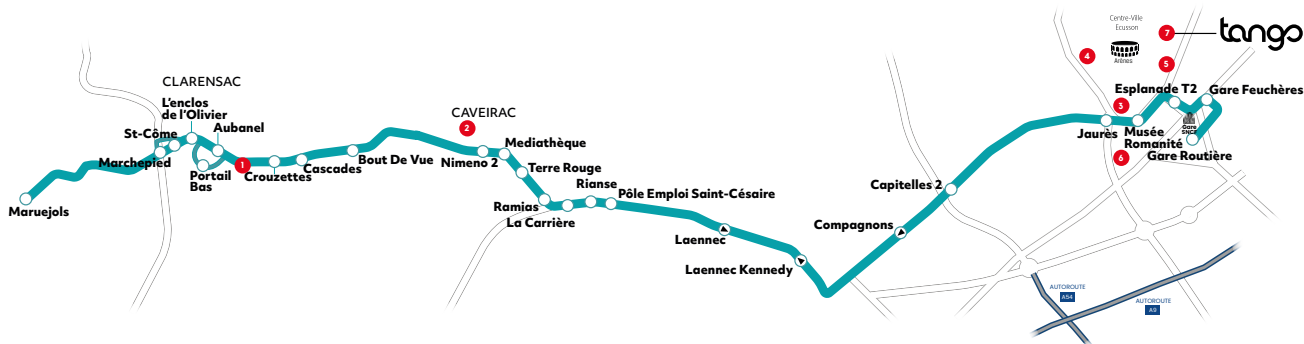

PLAN DE VOTRE LIGNE

Temps de trajet*

51 minutes

Saint Côme <-> Clarensac <->

Caveirac <-> Nîmes

Retrouvez vos horaires
et titres de transports
chez les dépositaires de
votre quartier
(sur le plan : ●)

1 CLARENSAC

MAG PRESSE
1, place de la Mairie

2 CAVEIRAC

TABAC PRESSE
7, Place du Chateau

3 NÎMES JAURÈS

BAR TABAC JEAN NICOT
29, Rue Du Cirque Romain

4 NÎMES JAURÈS

TABAC JOURNAUX
LE MARIGNY
15, Avenue Jean Jaurès

5 NÎMES CENTRE