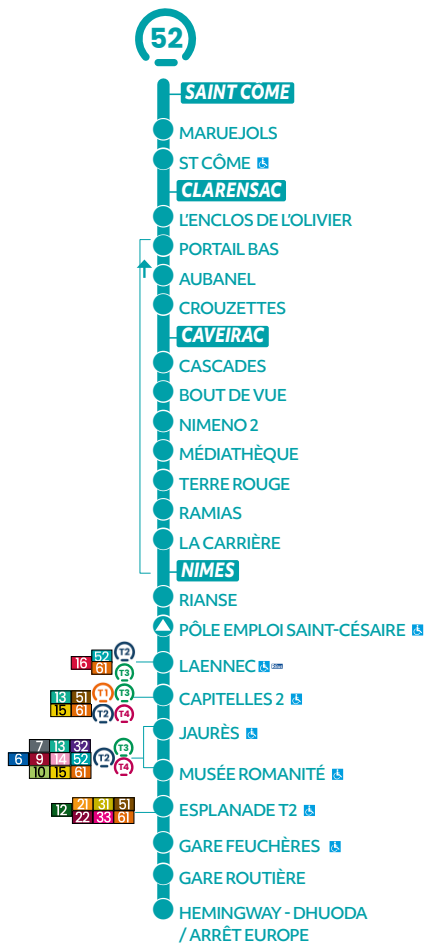

Nîmes > Caveirac >
Clarensac > Saint Côme

52

* L&V : lundi à vendredi
 LMJV : lundi, mardi, jeudi, vendredi
 LMM : lundi, mardi, mercredi
 MMEJV : mardi, jeudi, vendredi
 J + V : jeudi, vendredi
 ME : mercredi
 MEJV : mercredi, jeudi, vendredi
 LM : lundi, mardi

La ligne 52,
continue de fonctionner
en période scolaire à partir
de la 2^{ème} quinzaine de juin
jusqu'aux horaires d'été.

	12h	16h	17h	18h
NIMES				
GARE ROUTIÈRE	12:15	18:15	17:15	18:15
GARE TRIAIRE	12:16	18:16	17:16	18:16
GARE FEUCHÈRES	12:17	18:17	17:17	18:17
ESPLANADE T2	12:18	18:18	17:18	18:18
MUSÉE ROMANITÉ	12:20	18:20	17:20	18:20
JAURES	12:23	18:23	17:23	18:23
CAPITELLES 2	12:29	18:29	17:29	18:29
COMPAGNONS	12:31	18:31	17:31	18:31
LAENNEC KENNEDY	12:32	18:32	17:32	18:32
POLE EMPLOI SAINT-CÉSAIRE	12:34	18:34	17:34	18:34
RIANSE	12:35	18:35	17:35	18:35
CAVEIRAC				
LA CARRIÈRE	12:37	18:37	17:37	18:37
RAMIAS	12:39	18:39	17:39	18:39
TERRE ROUGE	12:40	18:40	17:40	18:40
MEDIATHÈQUE	12:41	18:41	17:41	18:41
NIMENO II	12:43	18:43	17:43	18:43
BOUT DE VUE	12:44	18:44	17:44	18:44
CASCADES	12:45	18:45	17:45	18:45
CLARENSAC				
CROUZETTES	12:48	18:48	17:48	18:48
AUBANEL	12:50	18:50	17:50	18:50
ENCLOS DE L'OLIVIER	12:52	18:52	17:52	18:52
ST COME ET MARUEJOLS				
ST COME	12:54	18:54	17:54	18:54
MARCHEPIED	12:55	18:55	17:55	18:55
MARUEJOLS	13:05	17:05	18:05	19:05

Saint Côme > Clarensac > Langlade

	06h	07h	08h	15h	17h	18h
ST CÔME ET MARUEJOLS						
MARUEJOLS	6:25	7:26	8:30	13:18	17:45	18:50
SAINT-CÔME	8:31	7:32	8:36	13:24	17:51	18:56
CLARENSAC						
L'ENCLOS DE L'OLIVIER	8:33	7:34	8:38	13:26	17:53	18:58
PORTAIL BAS	8:34	7:35	8:39	13:27	17:54	18:59
FLORENTIN	8:38	7:39	8:43	13:31	17:58	19:03
GENETS	8:39	7:40	8:44	13:32	17:59	19:04
BLEUETS	8:40	7:41	8:45	13:33	18:00	19:05
LANGLADE						
FONT BARIN	8:43	7:44	8:48	13:36	18:03	19:08