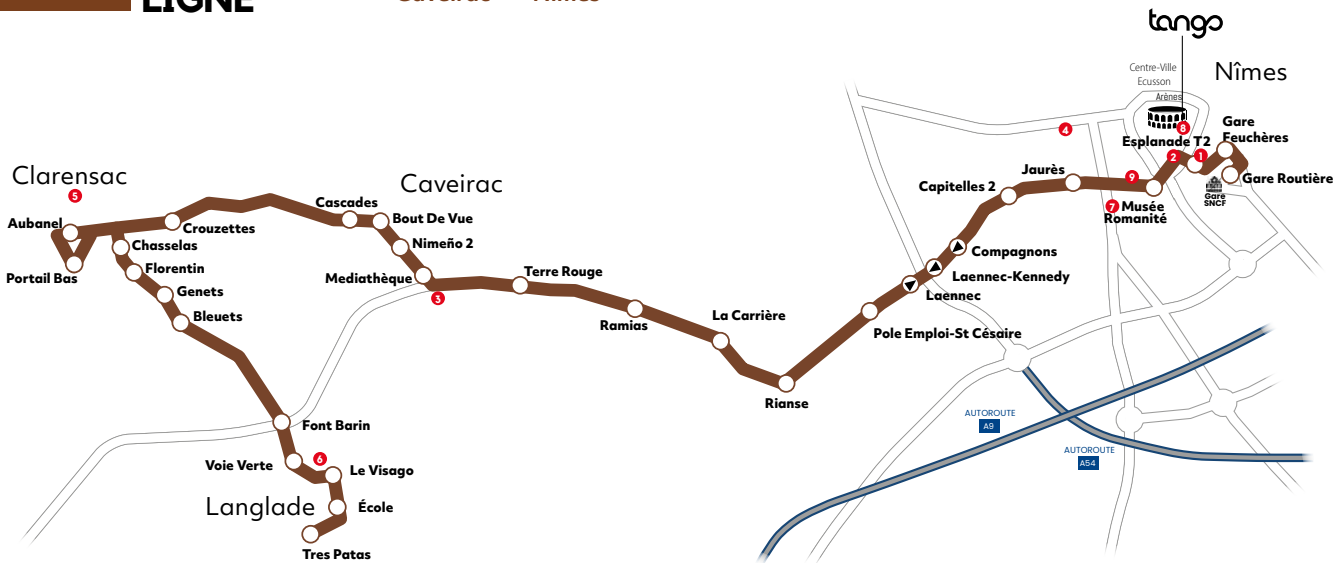

Ligne  

Horaires valables
à partir du
20 janvier 2025

ligne 51

Langlade < > Clarensac < >
Caveirac < > Nîmes

ligne 52

Saint Côme < >
Clarensac < >
Caveirac < > Nîmes

tangobus.fr

tango
L'agglo vous transporte

PLAN DE VOTRE LIGNE

🕒 Temps de trajet*
50 minutes
 Langlade < > Clarensac
 < > Caveirac < > Nîmes

Retrouvez vos horaires et titres de transports chez les dépositaires de votre quartier (sur le plan : ●)