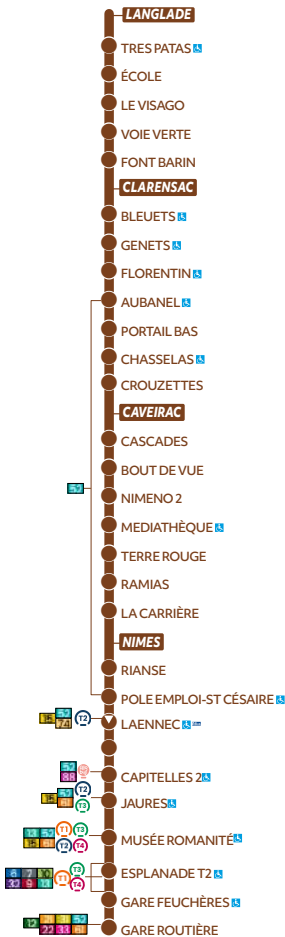

13h	14h	15h	16h	17h	18h	19h			
LANGLADE										
TRES PATAS	13:10	14:10	15:10	16:10	16:40	17:10	17:40	18:10	18:40	19:10
ÉCOLE	13:11	14:11	15:11	16:11	16:41	17:11	17:41	18:11	18:41	19:11
LE VISAGO	13:12	14:12	15:12	16:12	16:42	17:12	17:42	18:12	18:42	19:12
VOIE VERTE	13:13	14:13	15:13	16:13	16:43	17:13	17:43	18:13	18:43	19:13
FONT BARIN	13:14	14:14	15:14	16:14	16:44	17:14	17:44	18:14	18:44	19:14
CLARENSAC										
BLEUETS	13:16	14:16	15:16	16:16	16:46	17:16	17:46	18:16	18:46	19:16
GENETS	13:17	14:17	15:17	16:17	16:47	17:17	17:47	18:17	18:47	19:17
FLORENTIN	13:18	14:18	15:18	16:18	16:48	17:18	17:48	18:18	18:48	19:18
AUBANEL	13:21	14:21	15:21	16:21	16:51	17:21	17:51	18:21	18:51	19:21
PORTAIL BAS	13:22	14:22	15:22	16:22	16:52	17:22	17:52	18:22	18:52	19:22
CHASSELAS	13:23	14:23	15:23	16:23	16:53	17:23	17:53	18:23	18:53	19:23
CROUZETTES	13:24	14:24	15:24	16:24	16:54	17:24	17:54	18:24	18:54	19:24
CAVEIRAC										
CASCADES	13:27	14:27	15:27	16:27	16:57	17:27	17:57	18:27	18:57	19:27
BOUT DE VUE	13:28	14:28	15:28	16:28	16:58	17:28	17:58	18:28	18:58	19:28
NIMENO 2	13:29	14:29	15:29	16:29	16:59	17:29	17:59	18:29	18:59	19:29
MEDIATHÈQUE	13:30	14:30	15:30	16:30	17:00	17:30	18:00	18:30	19:00	19:30
TERRE ROUGE	13:31	14:31	15:31	16:31	17:01	17:31	18:01	18:31	19:01	19:31
RAMIAS	13:32	14:32	15:32	16:32	17:02	17:32	18:02	18:32	19:02	19:32
LA CARRIÈRE	13:34	14:34	15:34	16:34	17:04	17:34	18:04	18:34	19:04	19:34
NÎMES										
RIANSE	13:36	14:36	15:36	16:36	17:06	17:36	18:06	18:36	19:06	19:36
POLE EMPLOI SAINT-CESAIRE	13:37	14:37	15:37	16:37	17:07	17:37	18:07	18:37	19:07	19:37
LAENNEC	13:39	14:39	15:39	16:39	17:09	17:39	18:09	18:39	19:09	19:39
CAPITELLES 2	13:42	14:42	15:42	16:42	17:12	17:42	18:12	18:42	19:12	19:42
JAURÈS	13:48	14:48	15:48	16:50	17:20	17:50	18:20	18:48	19:20	19:47
MUSÉE ROMANITÉ	13:50	14:50	15:50	16:52	17:22	17:52	18:22	18:50	19:22	19:49
ESPLANADE T2	13:52	14:52	15:52	16:54	17:24	17:54	18:24	18:52	19:24	19:51
GARE FEUCHÈRES	13:53	14:53	15:53	16:55	17:25	17:55	18:25	18:53	19:25	19:52
GARE ROUTIÈRE	13:55	14:55	15:55	16:57	17:27	17:57	18:27	18:55	19:27	19:54