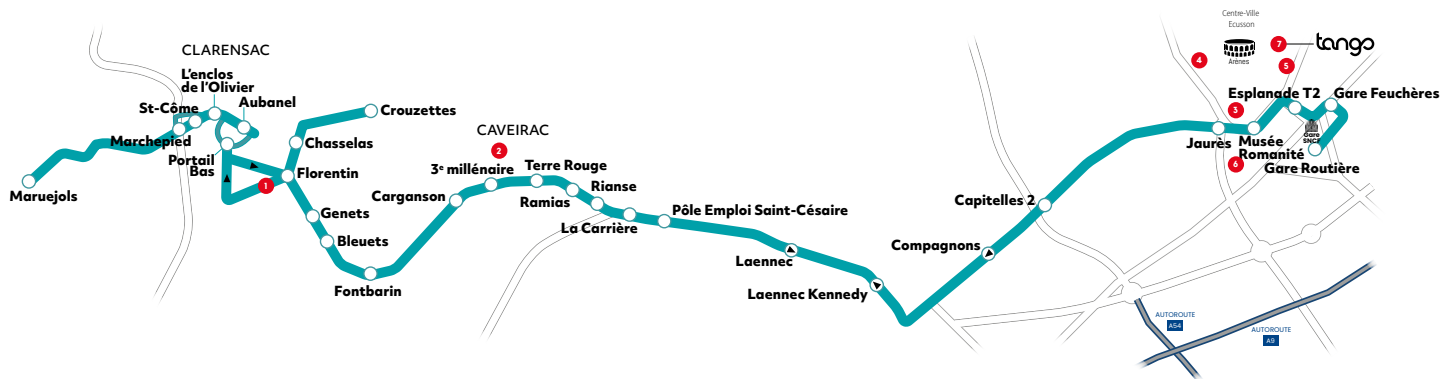

PLAN DE VOTRE LIGNE

Temps de trajet*

51 minutes

Saint Côme < > Clarensac < >

Caveirac < > Nîmes

Retrouvez vos horaires et titres de transports de votre quartier (sur le plan : ●)

1 CLARENSAC
MAG PRESSE
1, place de la Mairie

4 NÎMES JAURÈS
TABAC JOURNAUX
LE MARIGNY
15, Avenue Jean Jaurès

6 NÎMES CENTRE
TABAC LE CARRÉ D'AS
27, R. de La République

2 CAVEIRAC
TABAC PRESSE
7, Place du Chateau

5 NÎMES CENTRE
TABAC LA ROTONDE
9, Bld Amiral Courbet

7 NÎMES CENTRE
AGENCE TANGO
13, Rue Régale

3 NÎMES JAURÈS
BAR TABAC JEAN NICOT
29, Rue Du Cirque Romain

 Saint Côme ↔ Clarensac ↔
 Caveirac ↔ Nîmes

	06h		07h	13h
	Là V	Là V	Là V	Là V
ST CÔME ET MARUEJOLS				
MARUEJOLS	6:26	7:29	13:12
ST CÔME	6:32	7:35	13:18
CLARENSAC				
L'ENCLOS DE L'OLIVIER	6:34	7:37	13:20
PORTAIL BAS	6:36	6:36	7:39	13:22
CHASSELAS	6:40	6:40	7:43	13:26
CROUZETTES	6:43	6:43	7:46	13:29
CHASSELAS	6:46	6:46	7:49	13:32
FLORENTIN	6:47	6:47	7:50	13:33
GENETS	6:48	6:48	7:51	13:34
BLEUETS	6:49	6:49	7:52	13:35
LANGLADE				
FONT BARIN	6:52	6:52	7:55	13:38
CAVEIRAC				
CAGANSON	6:55	6:55	7:58	13:40
3 ^e MILLENAIRE	6:56	6:56	7:59	13:41
TERRE ROUGE	6:58	6:58	8:01	13:42
RAMIAS	6:59	6:59	8:02	13:43
LA CARRIÈRE	7:01	7:01	8:04	13:45
NÎMES				
RIANSE	7:03	7:03	8:06	13:47
PÔLE EMPLOI SAINT-CESAIRE	7:04	7:04	8:07	13:48
LAENNEC	7:06	7:06	8:09	13:50
CAPITELLES 2	7:10	7:10	8:13	13:54
JAURES	7:18	8:21	14:02
MUSEE ROMANITE	7:20	8:23	14:04
ESPLANADE T2	7:22	8:25	14:06
GARE FEUCHERES	7:25	8:28	14:09
GARE ROUTIERE	7:27	8:30	14:11
EUROPE	07:22