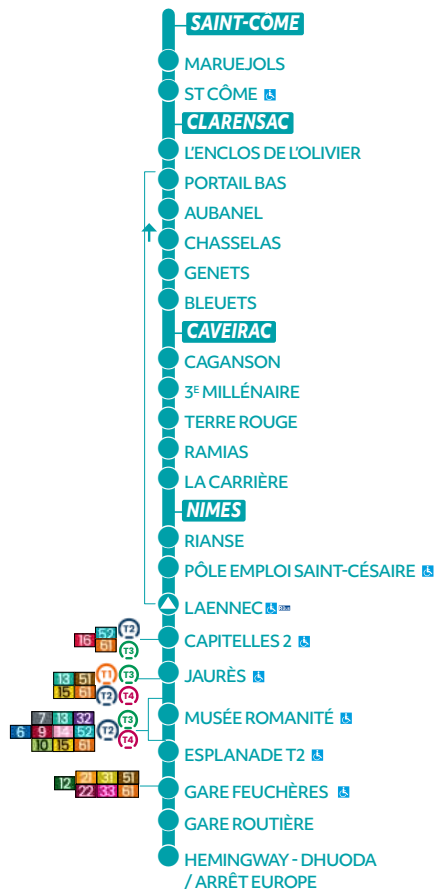

4 NÎMES JAURÈS
TABAC JOURNAUX
LE MARIGNY
15, Avenue Jean Jaurès

6 NÎMES CENTRE
TABAC LE CARRÉ D'AS
27, R. de La République

2 CAVEIRAC
TABAC PRESSE
7, Place du Chateau

5 NÎMES CENTRE
TABAC LA ROTONDE
9, Bld Amiral Courbet

7 NÎMES CENTRE
AGENCE TANGO
13, Rue Régale

3 NÎMES JAURÈS
BAR TABAC JEAN NICOT
29, Rue Du Cirque Romain

 Saint Côme ↔ Clarensac ↔
 Caveirac ↔ Nîmes

	06h		07h	13h
	Là V	Là V	Là V	Là V
ST CÔME ET MARUEJOLS				
MARUEJOLS	6:26	7:29	13:12
ST CÔME	6:32	7:35	13:18
CLARENSAC				
L'ENCLOS DE L'OLIVIER	6:34	7:37	13:20
PORTAIL BAS	6:36	6:36	7:39	13:22
CHASSELAS	6:40	6:40	7:43	13:26
CROUZETTES	6:43	6:43	7:46	13:29
CHASSELAS	6:46	6:46	7:49	13:32
FLORENTIN	6:47	6:47	7:50	13:33
GENETS	6:48	6:48	7:51	13:34
BLEUETS	6:49	6:49	7:52	13:35
LANGLADE				
FONT BARIN	6:52	6:52	7:55	13:38
CAVEIRAC				
CAGANSON	6:55	6:55	7:58	13:40
3 ^e MILLENAIRE	6:56	6:56	7:59	13:41
TERRE ROUGE	6:58	6:58	8:01	13:42
RAMIAS	6:59	6:59	8:02	13:43
LA CARRIÈRE	7:01	7:01	8:04	13:45
NÎMES				
RIANSE	7:03	7:03	8:06	13:47
PÔLE EMPLOI SAINT-CESAIRE	7:04	7:04	8:07	13:48
LAENNEC	7:06	7:06	8:09	13:50
CAPITELLES 2	7:10	7:10	8:13	13:54
JAURES	7:18	8:21	14:02
MUSEE ROMANITE	7:20	8:23	14:04
ESPLANADE T2	7:22	8:25	14:06
GARE FEUCHERES	7:25	8:28	14:09
GARE ROUTIERE	7:27	8:30	14:11
EUROPE	07:22