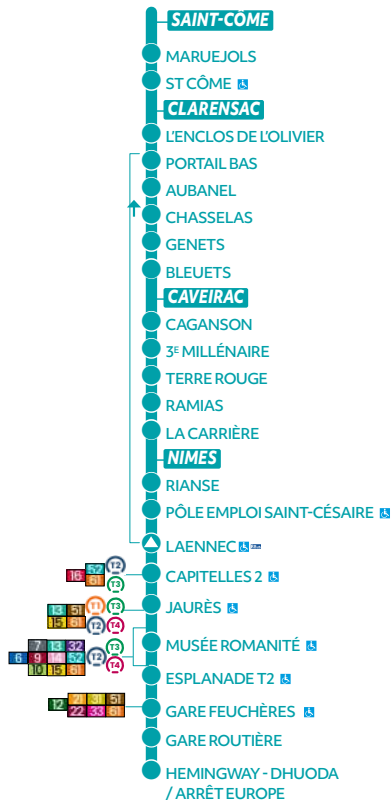

4 NÎMES JAURÈS
TABAC JOURNAUX
LE MARIGNY
15, Avenue Jean Jaurès

6 NÎMES CENTRE
TABAC LE CARRÉ D'AS
27, R. de La République

2 CAVEIRAC
TABAC PRESSE
7, Place du Chateau

5 NÎMES CENTRE
TABAC LA ROTONDE
9, Bld Amiral Courbet

7 NÎMES CENTRE
AGENCE TANGO
13, Rue Régale

3 NÎMES JAURÈS
BAR TABAC JEAN NICOT
29, Rue Du Cirque Romain

 Saint Côme ↔ Clarensac ↔
 Caveirac ↔ Nîmes

	06h		07h	13h
	Là V	Là V	Là V	Là V
ST CÔME ET MARUEJOLS				
MARUEJOLS	6:26	7:29	13:12
ST CÔME	6:32	7:35	13:18
CLARENSAC				
L'ENCLOS DE L'OLIVIER	6:34	7:37	13:20
PORTAIL BAS	6:36	6:36	7:39	13:22
CHASSELAS	6:40	6:40	7:43	13:26
CROUZETTES	6:43	6:43	7:46	13:29
CHASSELAS	6:46	6:46	7:49	13:32
FLORENTIN	6:47	6:47	7:50	13:33
GENETS	6:48	6:48	7:51	13:34
BLEUETS	6:49	6:49	7:52	13:35
LANGLADE				
FONT BARIN	6:52	6:52	7:55	13:38
CAVEIRAC				
CAGANSON	6:55	6:55	7:58	13:40
3 ^e MILLENAIRE	6:56	6:56	7:59	13:41
TERRE ROUGE	6:58	6:58	8:01	13:42
RAMIAS	6:59	6:59	8:02	13:43
LA CARRIÈRE	7:01	7:01	8:04	13:45
NÎMES				
RIANSE	7:03	7:03	8:06	13:47
PÔLE EMPLOI SAINT-CESAIRE	7:04	7:04	8:07	13:48
LAENNEC	7:06	7:06	8:09	13:50
CAPITELLES 2	7:10	7:10	8:13	13:54
JAURES	7:18	8:21	14:02
MUSEE ROMANITE	7:20	8:23	14:04
ESPLANADE T2	7:22	8:25	14:06
GARE FEUCHERES	7:25	8:28	14:09
GARE ROUTIERE	7:27	8:30	14:11
EUROPE	07:22

* Là V : lundi à vendredi

LMJV : lundi, mardi, jeudi, vendredi

LM : lundi, mardi, mercredi

MMEJV : mardi, jeudi, vendredi

J + V : jeudi, vendredi

ME : mercredi

MEJV : mercredi, jeudi, vendredi

LM : lundi, mardi

* L&V : lundi à vendredi
 LMJV : lundi, mardi, jeudi, vendredi
 LMM : lundi, mardi, mercredi
 MMEJV : mardi, jeudi, vendredi
 J + V : jeudi, vendredi
 ME : mercredi
 MEJV : mercredi, jeudi, vendredi
 LM : lundi, mardi