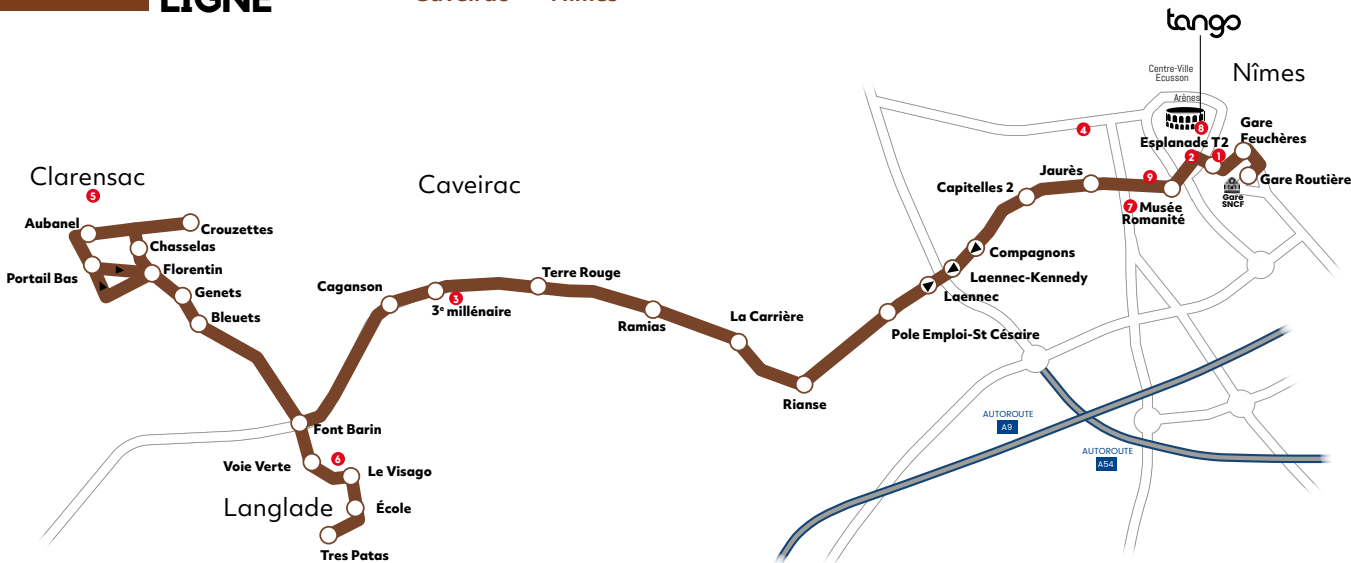

Ligne  

Horaires valables
à partir du
4 novembre 2024

ligne 51

Langlade < > Clarensac < >
Caveirac < > Nîmes

ligne 52

Saint Côme < >
Clarensac < >
Caveirac < > Nîmes

tangobus.fr

tango
L'agglo vous transporte

PLAN DE VOTRE LIGNE

🕒 Temps de trajet*
50 minutes
 Langlade < > Clarensac
 < > Caveirac < > Nîmes

Retrouvez vos horaires et titres de transports chez les dépositaires de votre quartier (sur le plan : ●)