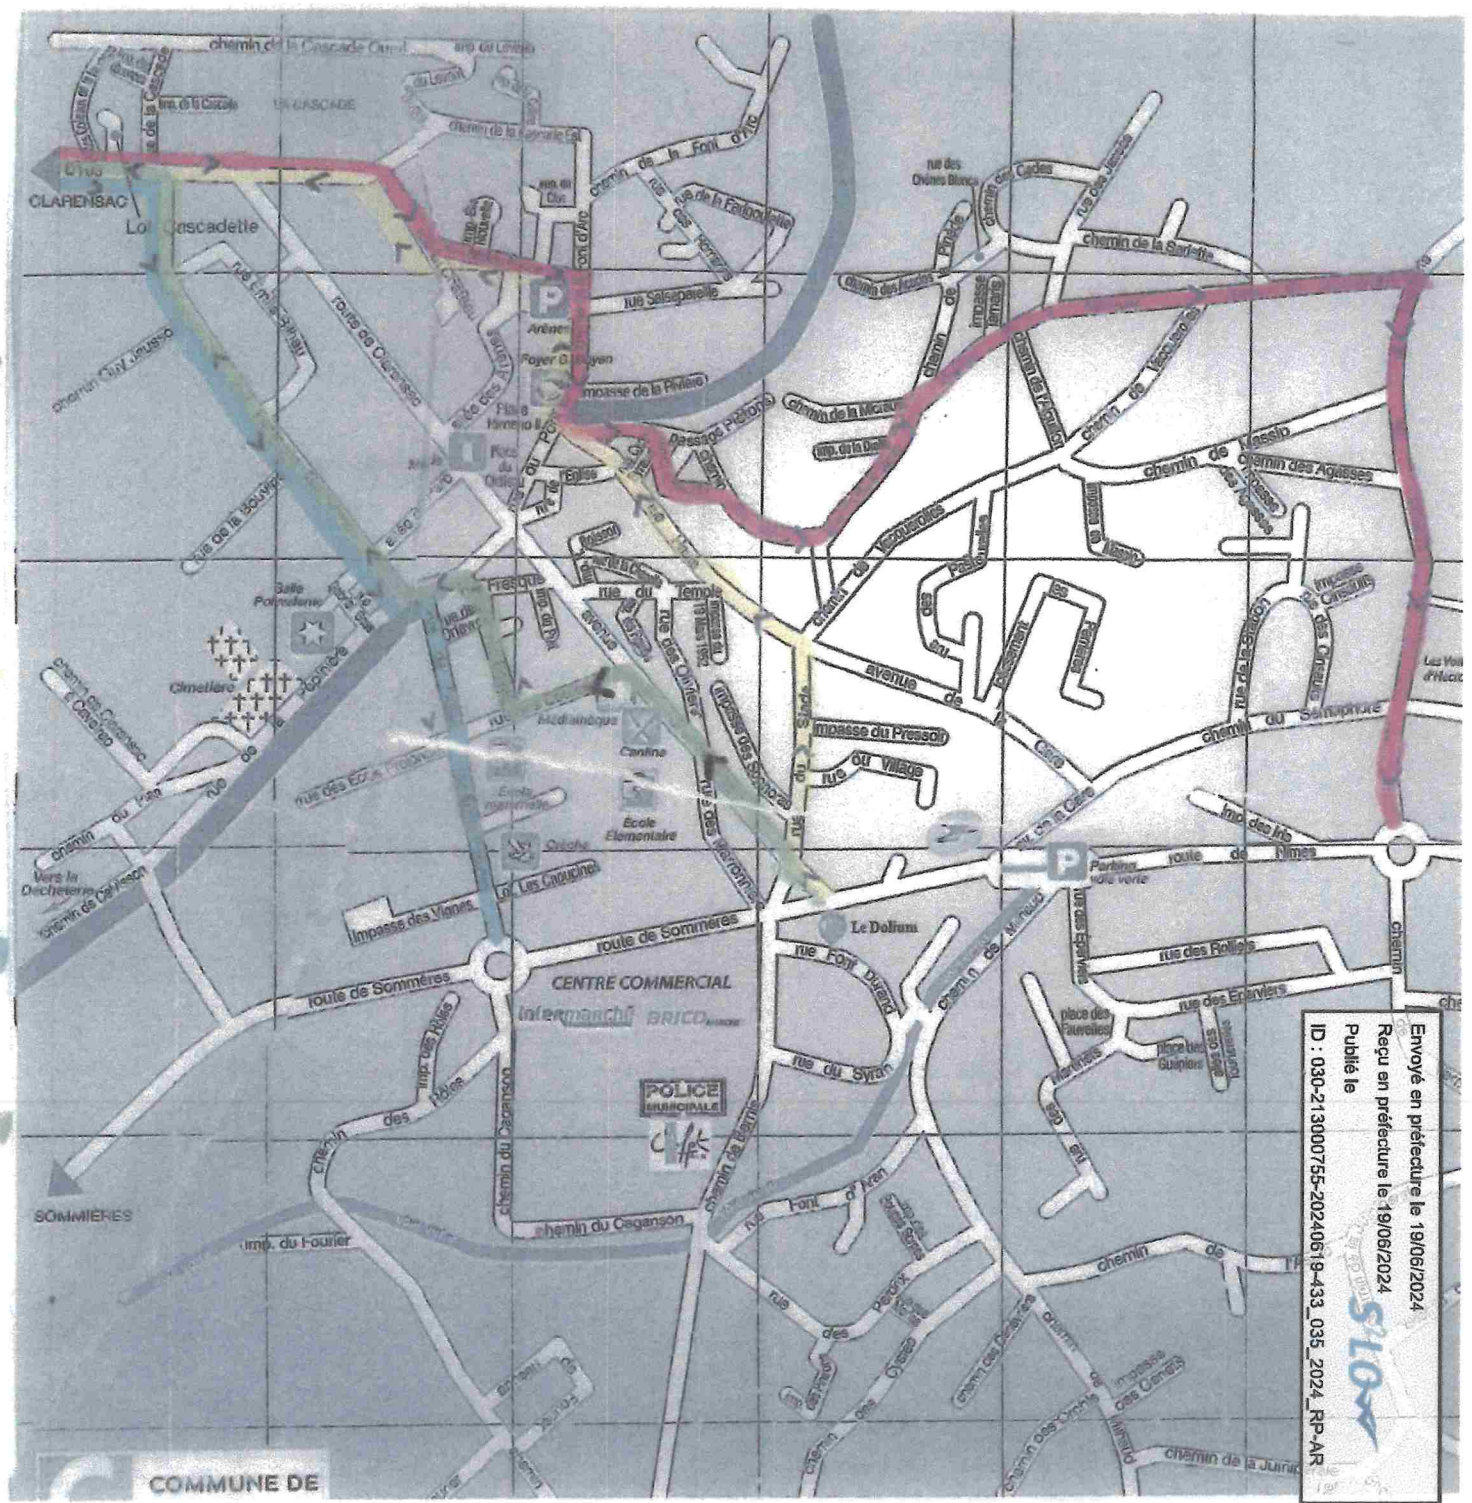

2

**DEVIATIONS FETE VOTIVE INTERIEUR
DU VILLAGE**

**DU VENDREDI 12 JUILLET AU
LUNDI 15 JUILLET**

dans le sens CLARENSAC - NIMES

CD 103, route de Clarensac ; Chemin de la Cascade Est, Rue Du Château, allée Adeline de Massip, Chemin de la Font d'Arc, Place du Pont, rue de la Rocaille, chemin des Aires, chemin de la Jasse, chemin de la Micrause, chemin de Vacquerolles, chemin de la Bergerie, CD40 Route de Nîmes

dans le sens NIMES - CLARENSAC :

avenue du Chemin Neuf, rue du Stade, avenue de la Gare, rue Haute, Place du Pont, chemin de la Font d'Arc, allée Adeline de Massip, rue du Château, chemin de la Cascade Est, route de Clarensac, CD 103

UNIQUEMENT LE DIMANCHE 14 JUILLET AU MATIN :

dans le sens CLARENSAC - CAVEIRAC - NIMES :

CD 103, route de Clarensac, rue Fanfonne Guillaume, rue Gabriel Gosse, rue de la Pépinière, rue de l'Allée, rue Emile Pouytès, CD 40 route de Nîmes

dans le sens NIMES - CAVEIRAC - CLARENSAC :

rue des Ecoles, rue Basse, rue de la Pépinière, rue Gabriel Gosse, rue Fanfonne Guillaume, route de Clarensac, CD 103

**PRIVILEGIER LE RD40 POUR LA LIAISON
CLARENSAC-NIMES ET INVERSEMENT**

Envoyé en préfecture le 19/06/2024
Reçu en préfecture le 19/06/2024
Publié le
ID : 030-213000755-20240619-433_035_2024_RP-AR
S100

COMMUNE DE