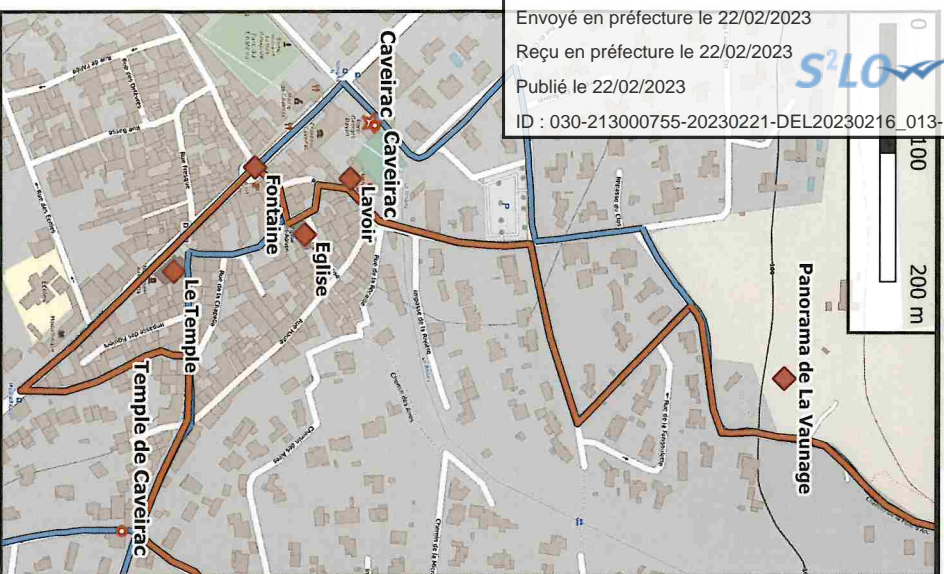

# Itinéraire Un chemin, une école @ Caveirac 7,5 km

Envoyé en préfecture le 22/02/2023

Reçu en préfecture le 22/02/2023

Publié le 22/02/2023

ID : 030-213000755-20230221-DEL20230216\_013-DE

Panorama de La Vaunage

- Légende**
- Mobilier\_NM
  - Jalon de balisage
  - Panneau Porte Information
  - Poteau directionnel
  - Points d'intérêts
  - Itinéraire Un Chemin Une École
  - Autres itinéraires
  - Réseau de Nîmes Métropole

# Étude Cadastreale Un chemin, une école @ Caveirac 7,5 km

Envoyé en préfecture le 22/02/2023  
Reçu en préfecture le 22/02/2023  
Publié le 22/02/2023  
ID : 030-213000755-20230221-DEL20230216\_013-DE