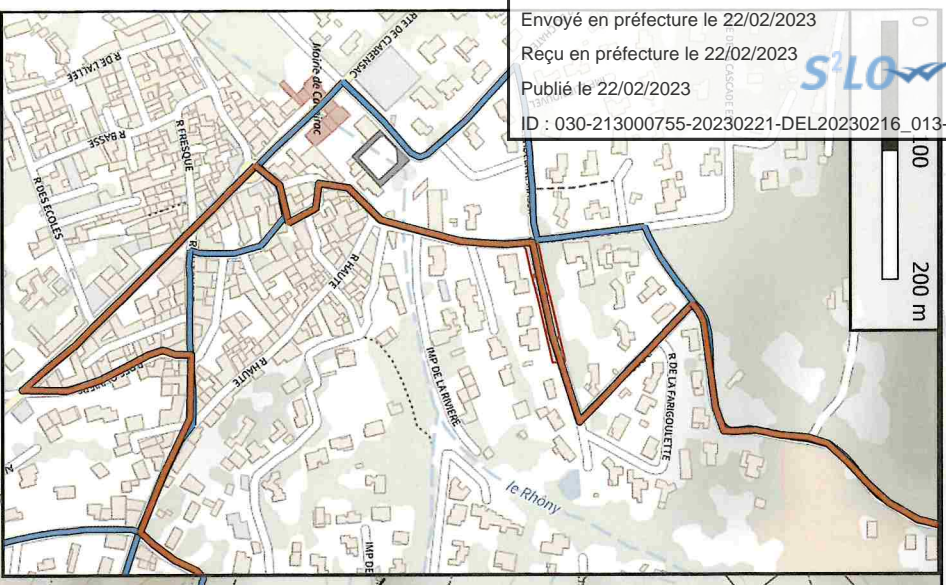

# Itinéraire Un chemin, une école @ Caveirac 7,5 km

Envoyé en préfecture le 22/02/2023

Reçu en préfecture le 22/02/2023

Publié le 22/02/2023

ID : 030-213000755-20230221-DEL20230216\_013-DE

Panorama de La Vaunage

- Légende**
- Mobilier\_NM
  - Jalon de balisage
  - Panneau Porte Information
  - Poteau directionnel
  - Points d'intérêts
  - Itinéraire Un Chemin Une École
  - Autres itinéraires
  - Réseau de Nîmes Métropole

# Étude Cadastreale Un chemin, une école @ Caveirac 7,5 km

Envoyé en préfecture le 22/02/2023  
Reçu en préfecture le 22/02/2023  
Publié le 22/02/2023  
ID : 030-213000755-20230221-DEL20230216\_013-DE