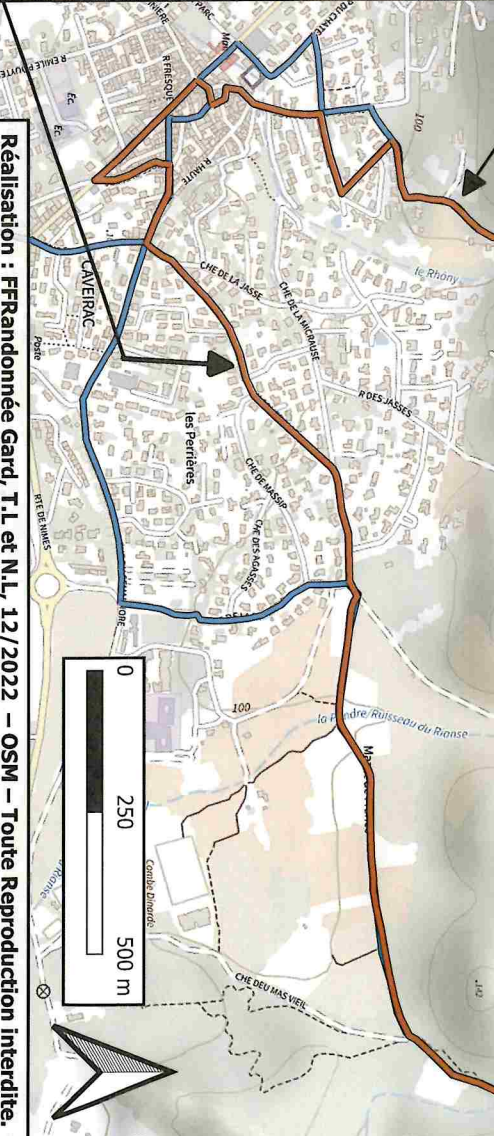

1. **Légende**
2. Itinéraire
   - Parcelles traversées
   - RLESI_NM
   - Réseau de Nîmes Métropole