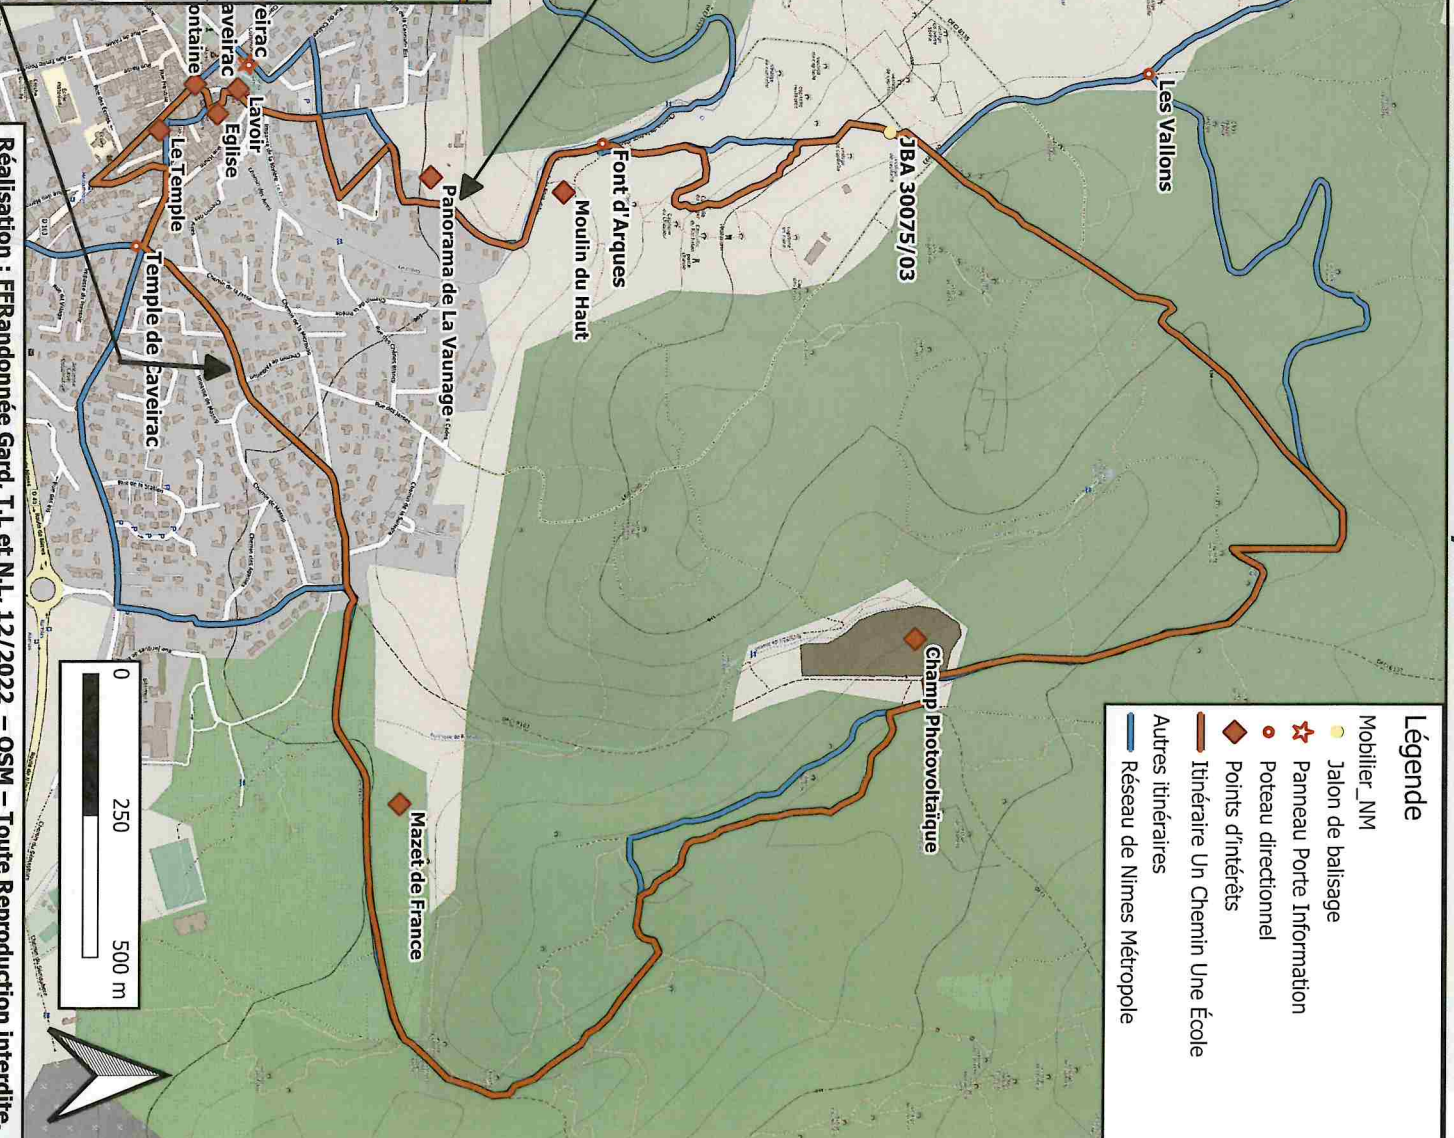

# Itinéraire Un chemin, une école @ Caveirac 7,5 km

Envoyé en préfecture le 22/02/2023

Reçu en préfecture le 22/02/2023

Publié le 22/02/2023

ID : 030-213000755-20230221-DEL20230216\_013-DE

Panorama de La Vaunage

- Légende**
- Mobilier\_NM
  - Jalon de balisage
  - Panneau Porte Information
  - Poteau directionnel
  - Points d'intérêts
  - Itinéraire Un Chemin Une École
  - Autres itinéraires
  - Réseau de Nîmes Métropole

# Étude Cadastreale Un chemin, une école @ Caveirac 7,5 km

Envoyé en préfecture le 22/02/2023  
Reçu en préfecture le 22/02/2023  
Publié le 22/02/2023  
ID : 030-213000755-20230221-DEL20230216\_013-DE

- Légende**
- Itinéraire
  - Parcelles traversées
  - RLESI\_NM
  - Réseau de Nîmes Métropole

Réalisation : FRrandonnée Gard, T.L et N.L, 12/2022 – OSM – Toute Reproduction interdite.