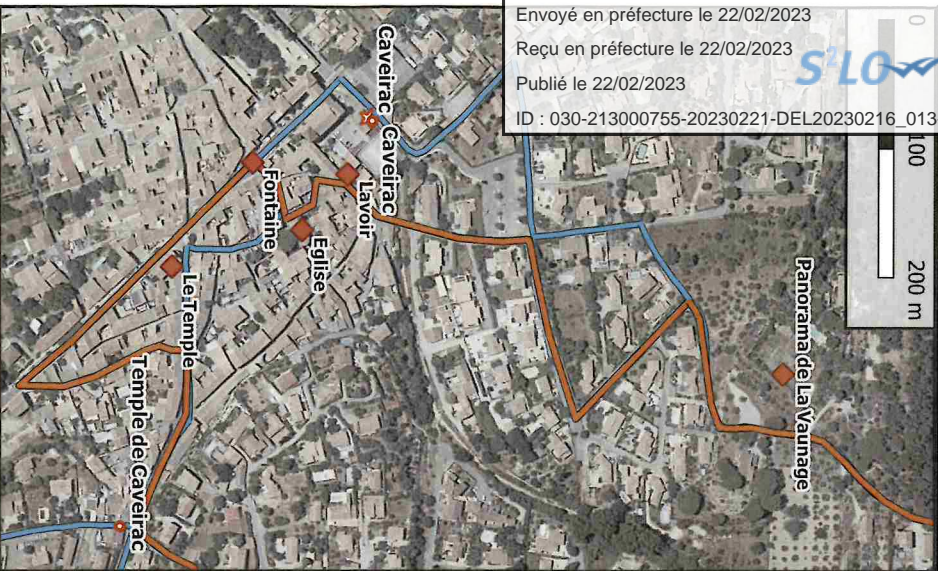

Itinéraire Un chemin, une école @ Caveirac 7,5 km

Envoyé en préfecture le 22/02/2023
Reçu en préfecture le 22/02/2023
Publié le 22/02/2023
ID : 030-213000755-20230221-DEL20230216_013-DE

1. **Légende**
2. Mobilier_NM
   - Jalon de balisage
   - Panneau Porte Information
   - Poteau directionnel
   - Points d'intérêts
   - Itinéraire Un Chemin Une École
   - Autres itinéraires
   - Réseau de Nîmes Métropole