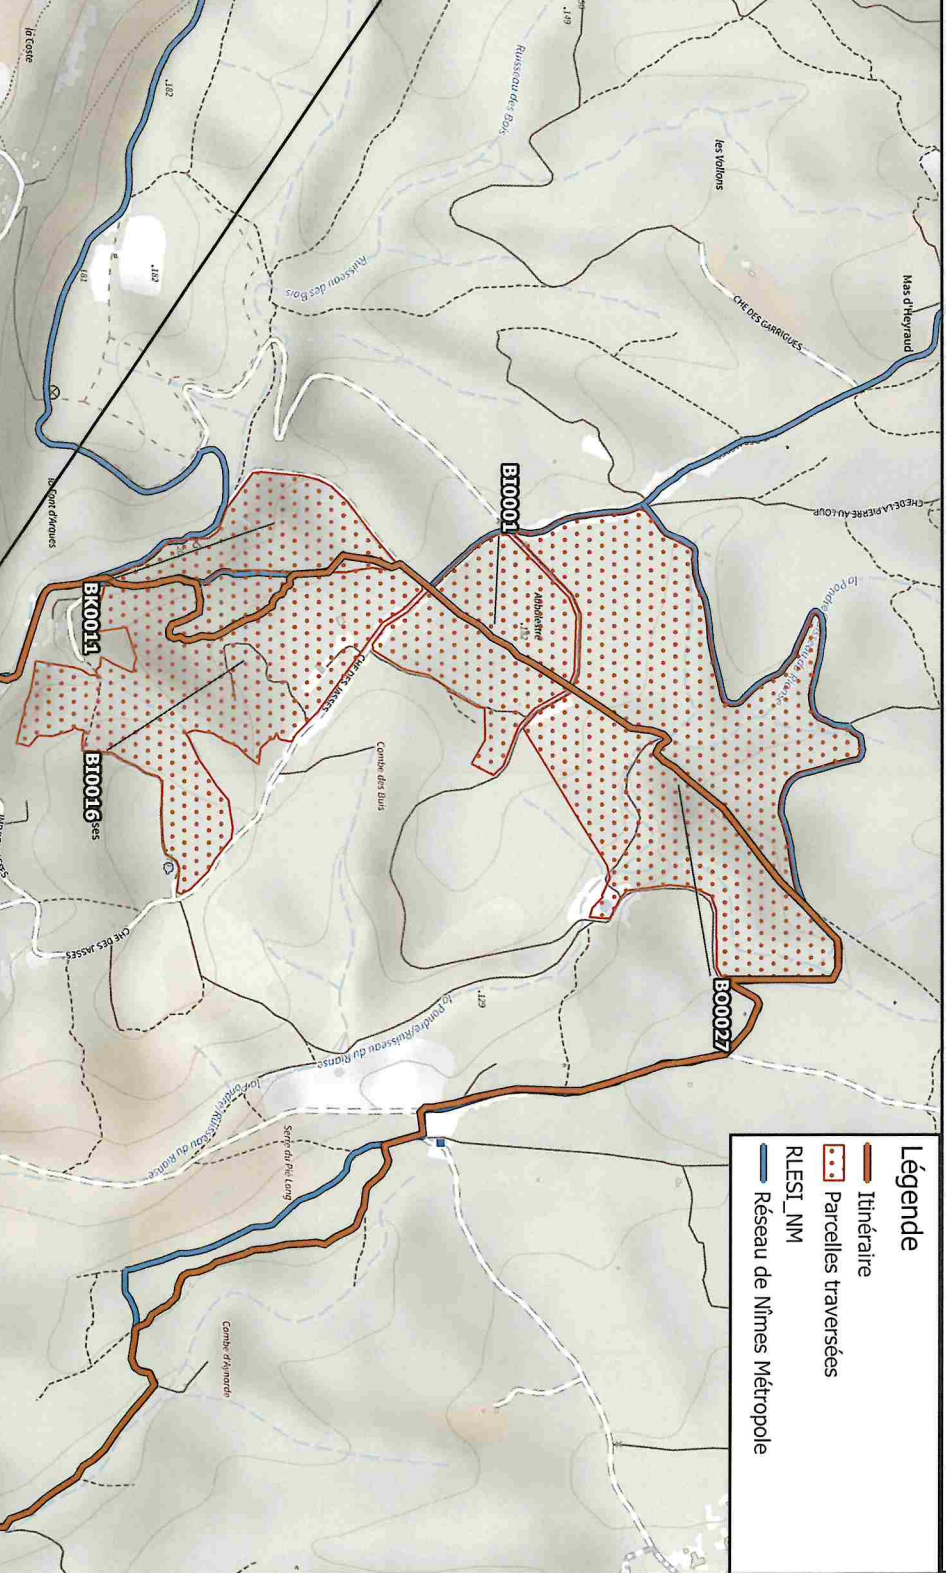

1. **Légende**
2. Itinéraire
   - Parcelles traversées
   - RLESI_NM
   - Réseau de Nîmes Métropole