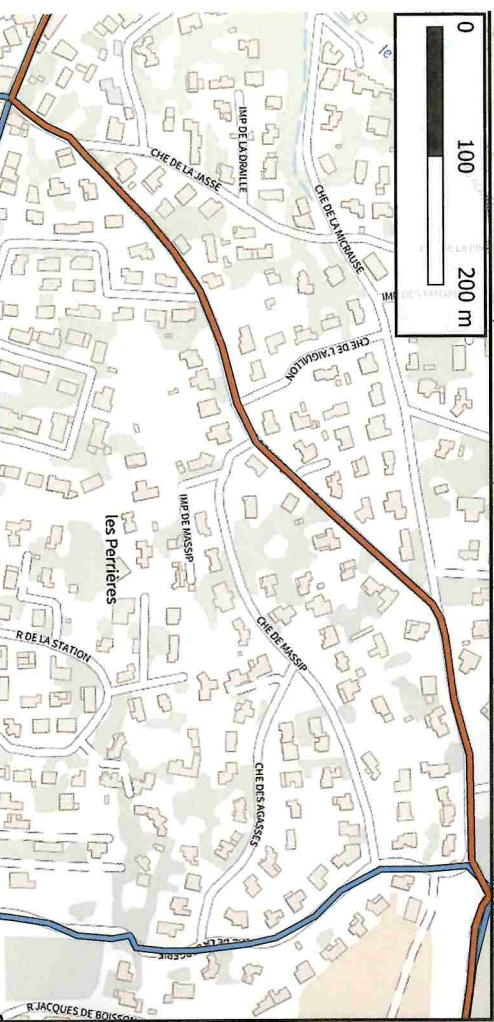

# Itinéraire Un chemin, une école @ Caveirac 7,5 km

Envoyé en préfecture le 22/02/2023

Reçu en préfecture le 22/02/2023

Publié le 22/02/2023

ID : 030-213000755-20230221-DEL20230216\_013-DE

Panorama de La Vaunage

- Légende**
- Mobilier\_NM
  - Jalon de balisage
  - Panneau Porte Information
  - Poteau directionnel
  - Points d'intérêts
  - Itinéraire Un Chemin Une École
  - Autres itinéraires
  - Réseau de Nîmes Métropole

# Étude Cadastreale Un chemin, une école @ Caveirac 7,5 km

Envoyé en préfecture le 22/02/2023  
Reçu en préfecture le 22/02/2023  
Publié le 22/02/2023  
ID : 030-213000755-20230221-DEL20230216\_013-DE